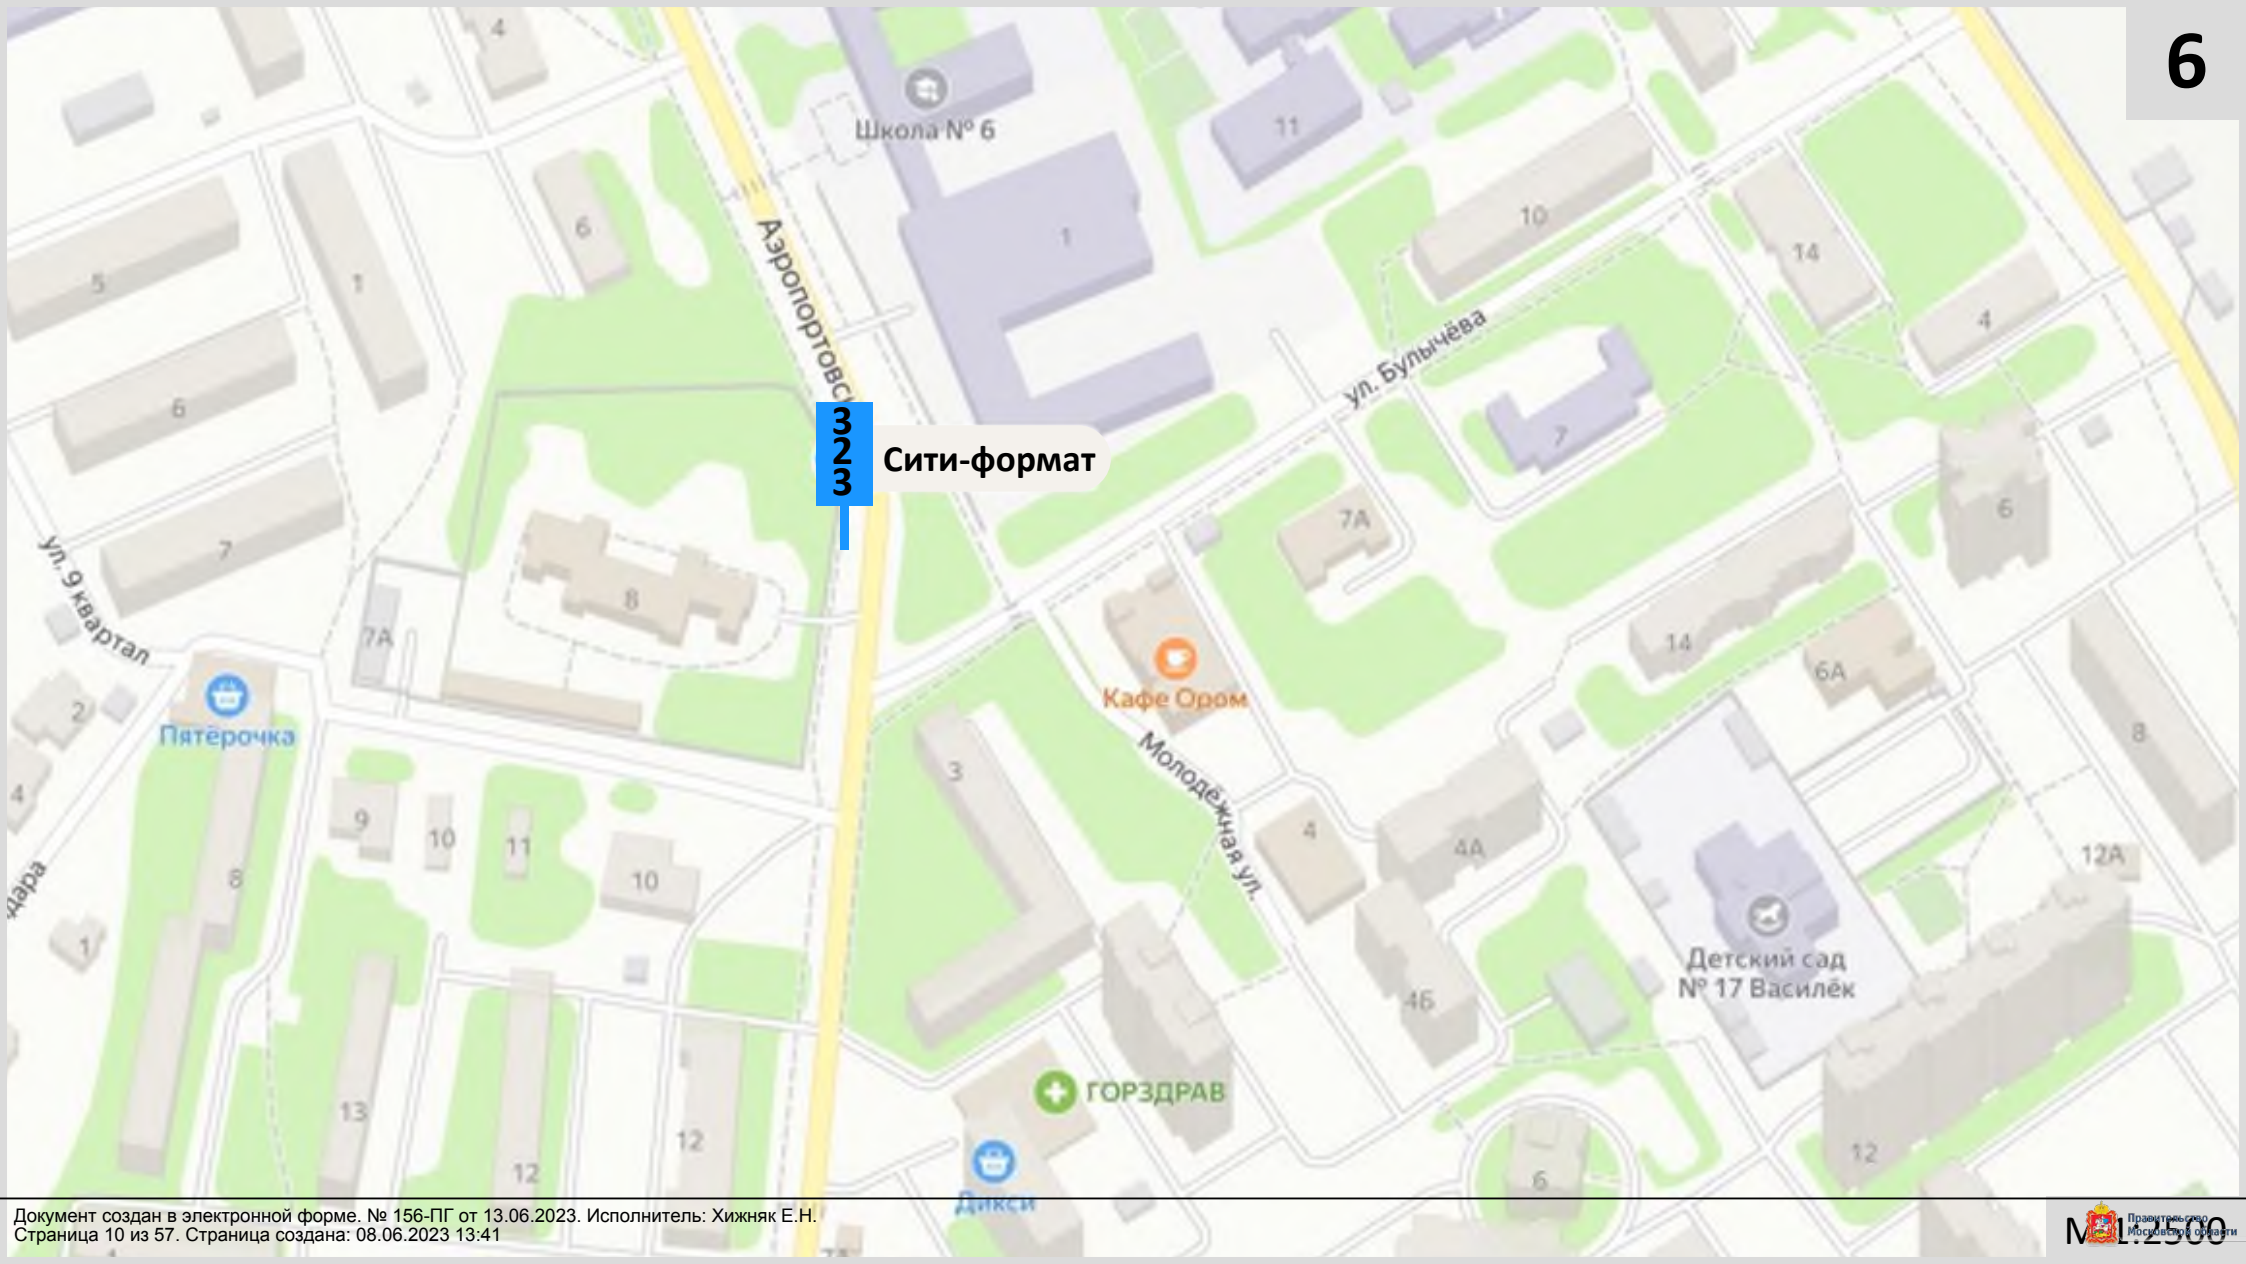

333

Сити-формат