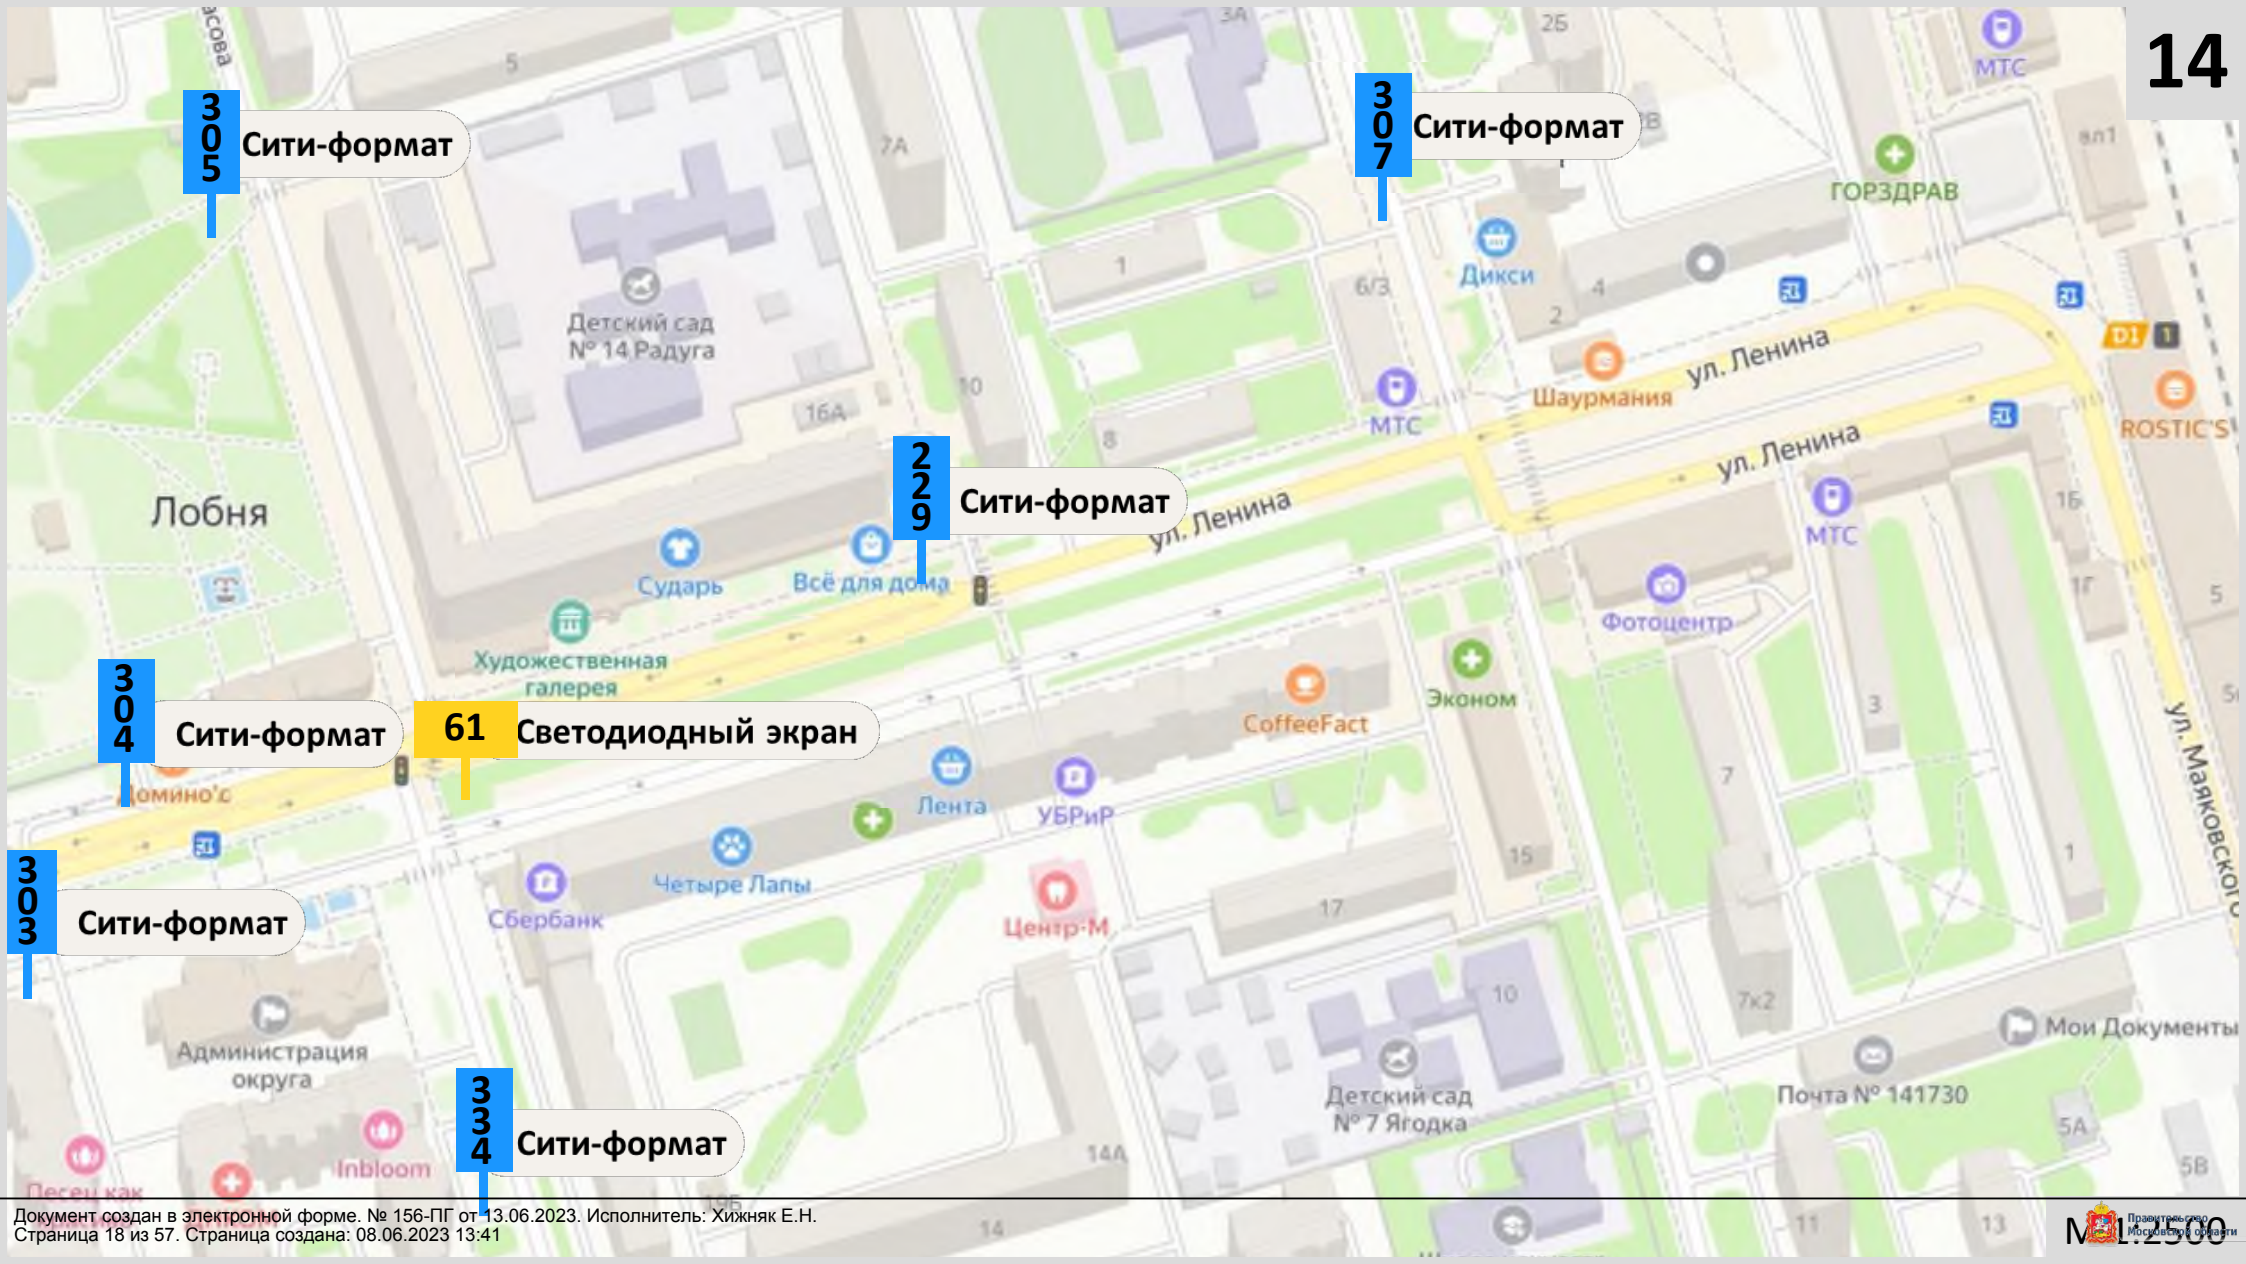

321 Ситиборд

СТО Сити-формат

305 Сити-формат

307 Сити-формат

229 Сити-формат

304 Сити-формат

61 Светодиодный экран

303 Сити-формат