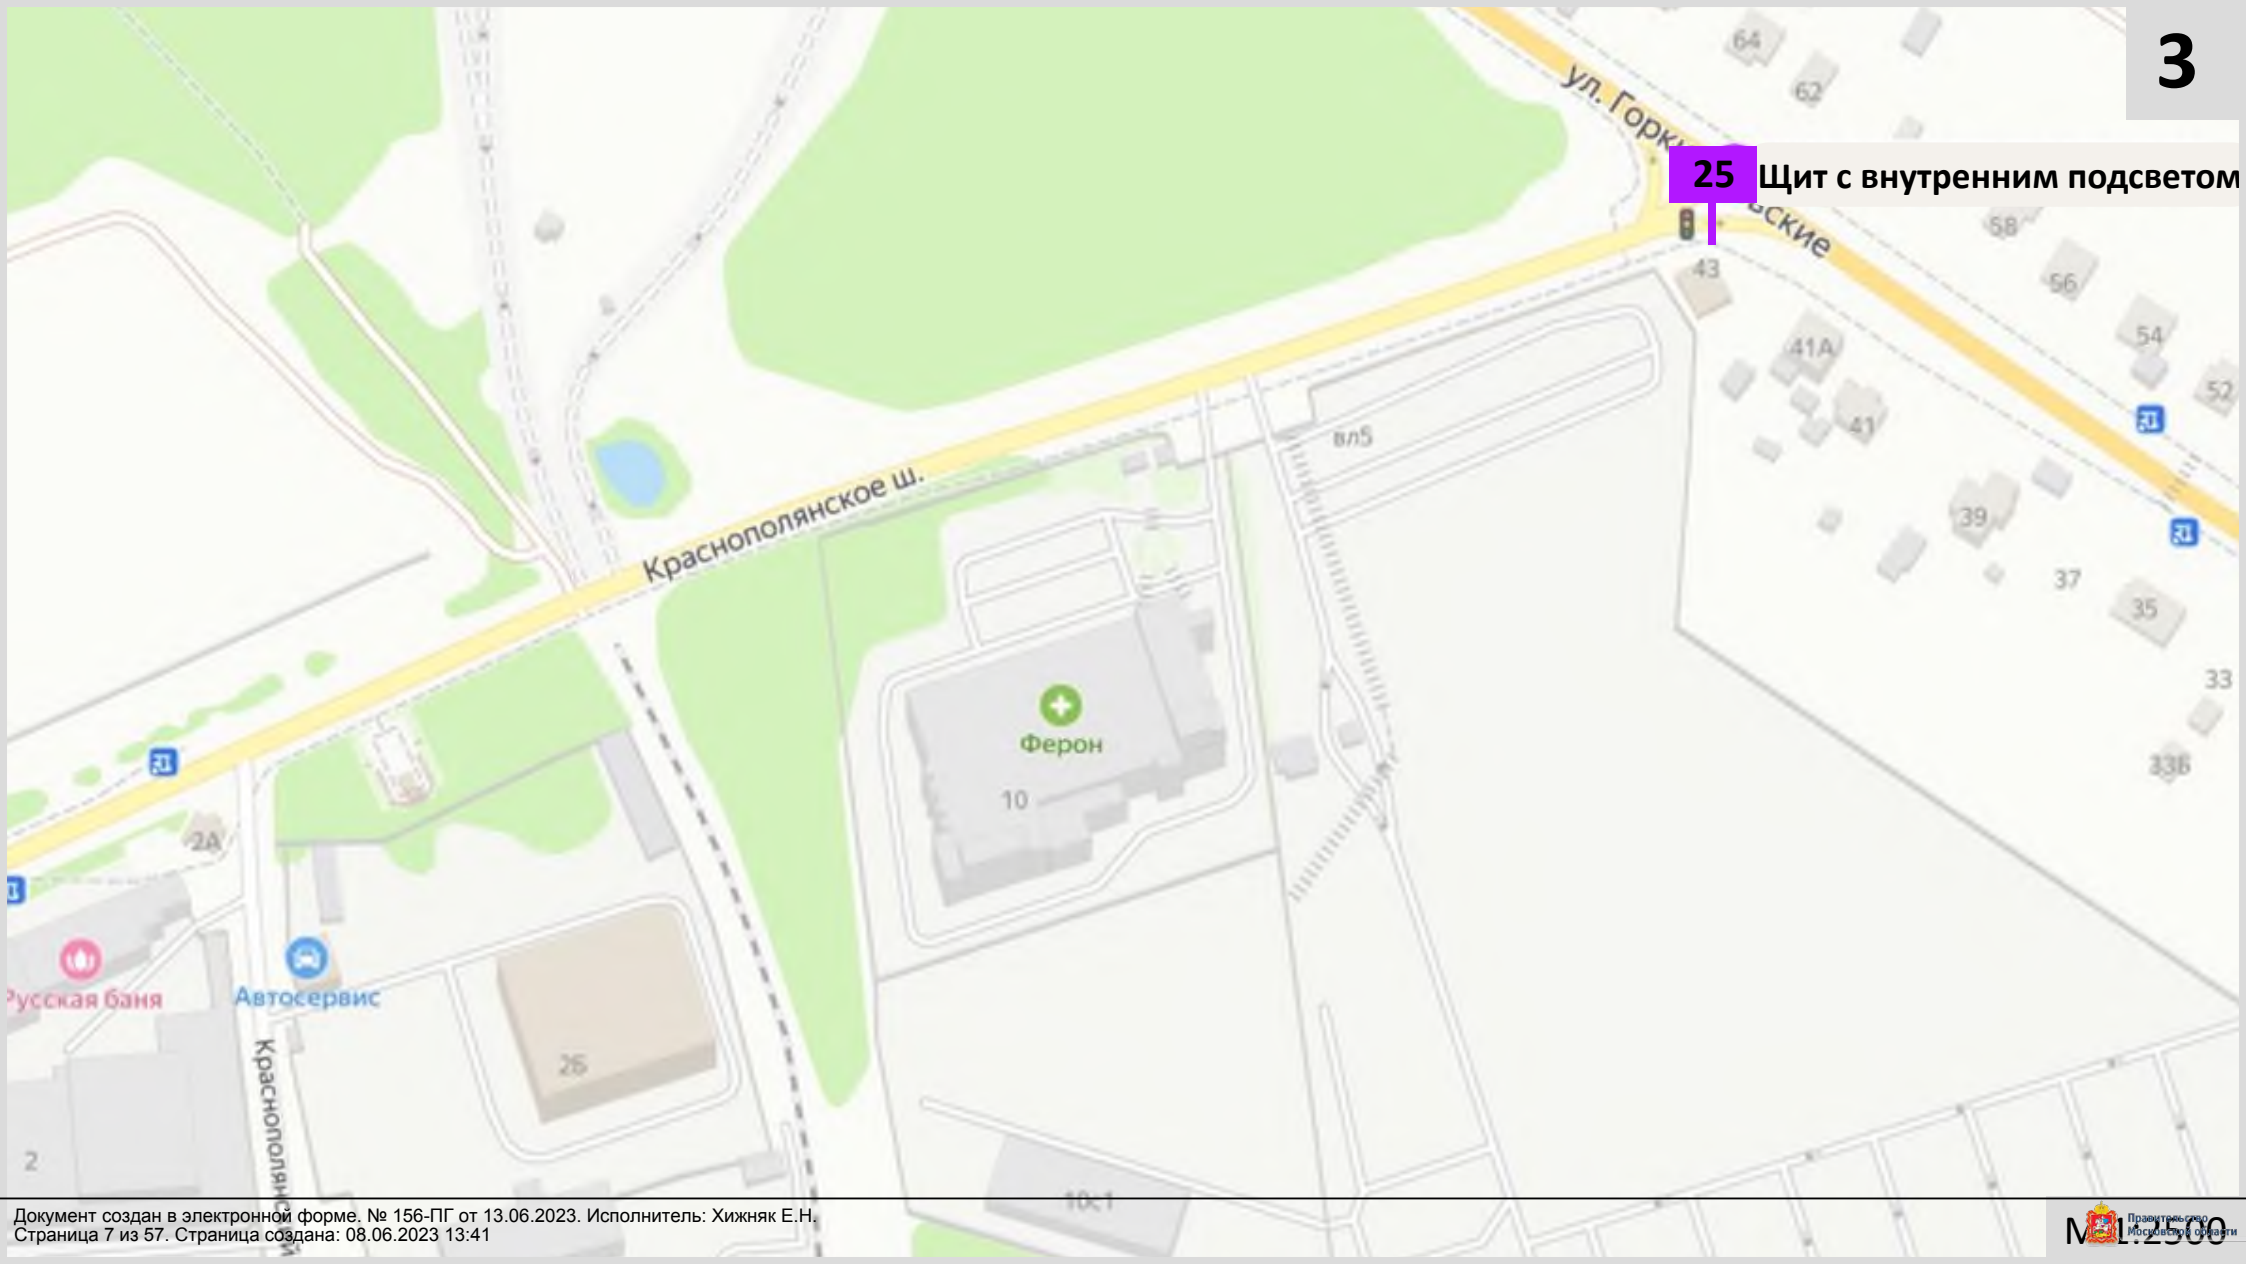

151 Щит

Краснополянское ш.

Дёлер

Автомойка

Русская баня

Спецпрокат

Автосервис

Краснополянский туп.