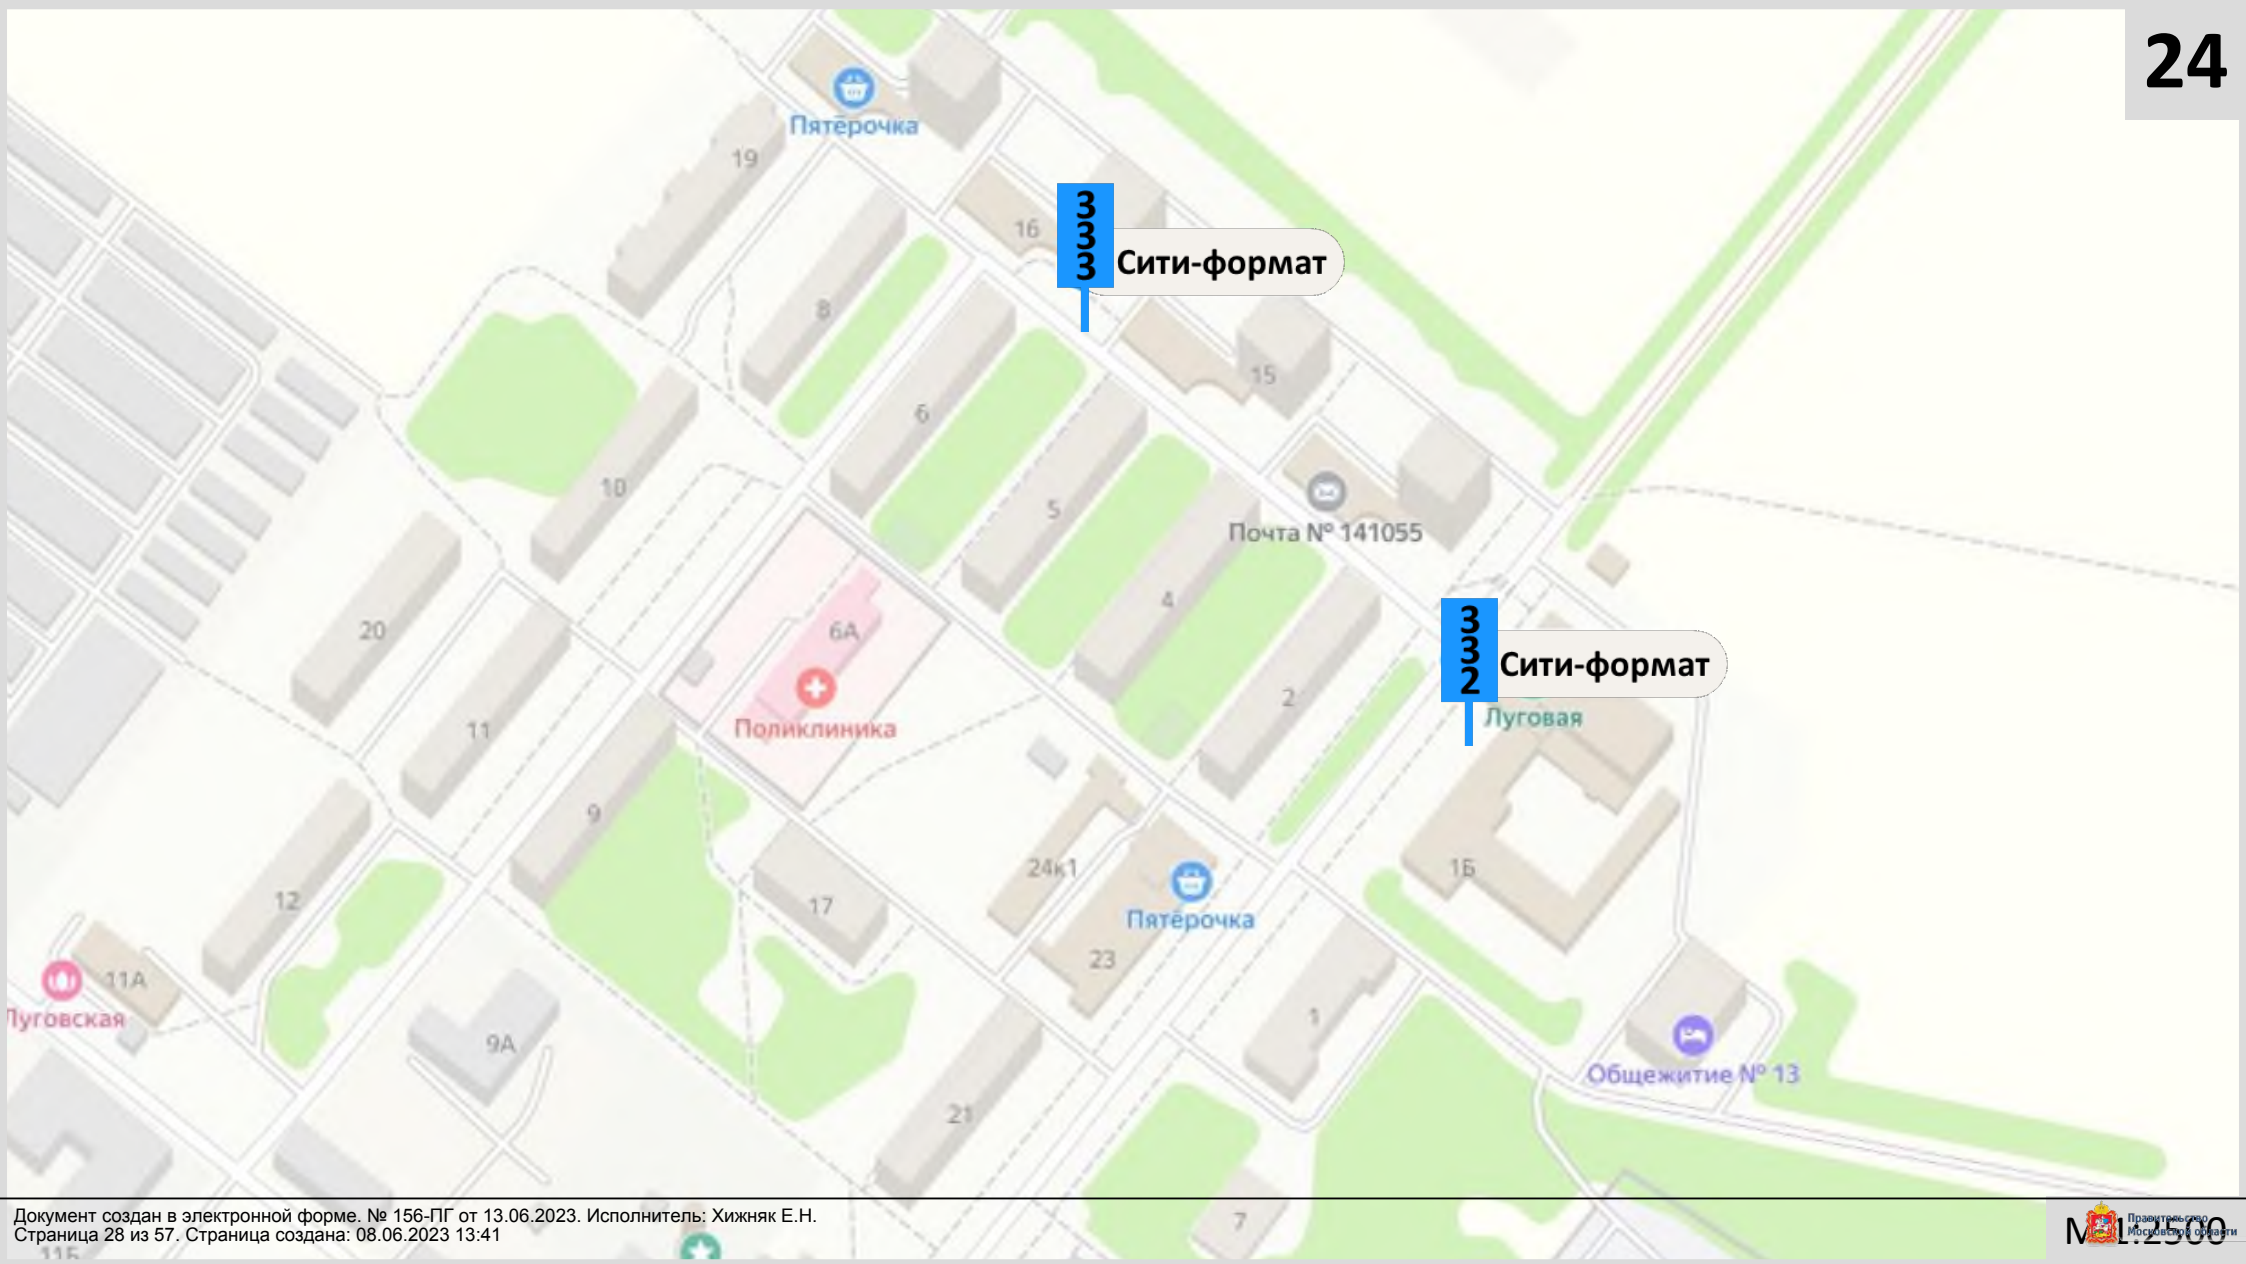

336 Ситиборд

319 Сити-формат

335 Ситиборд

320 Сити-формат

3 Сити-формат

3 Сити-формат

Конструкция 25

Московская обл., г. о. Лобня, а/д Хлебниково-Рогачёво ,
бкм+728м, слева