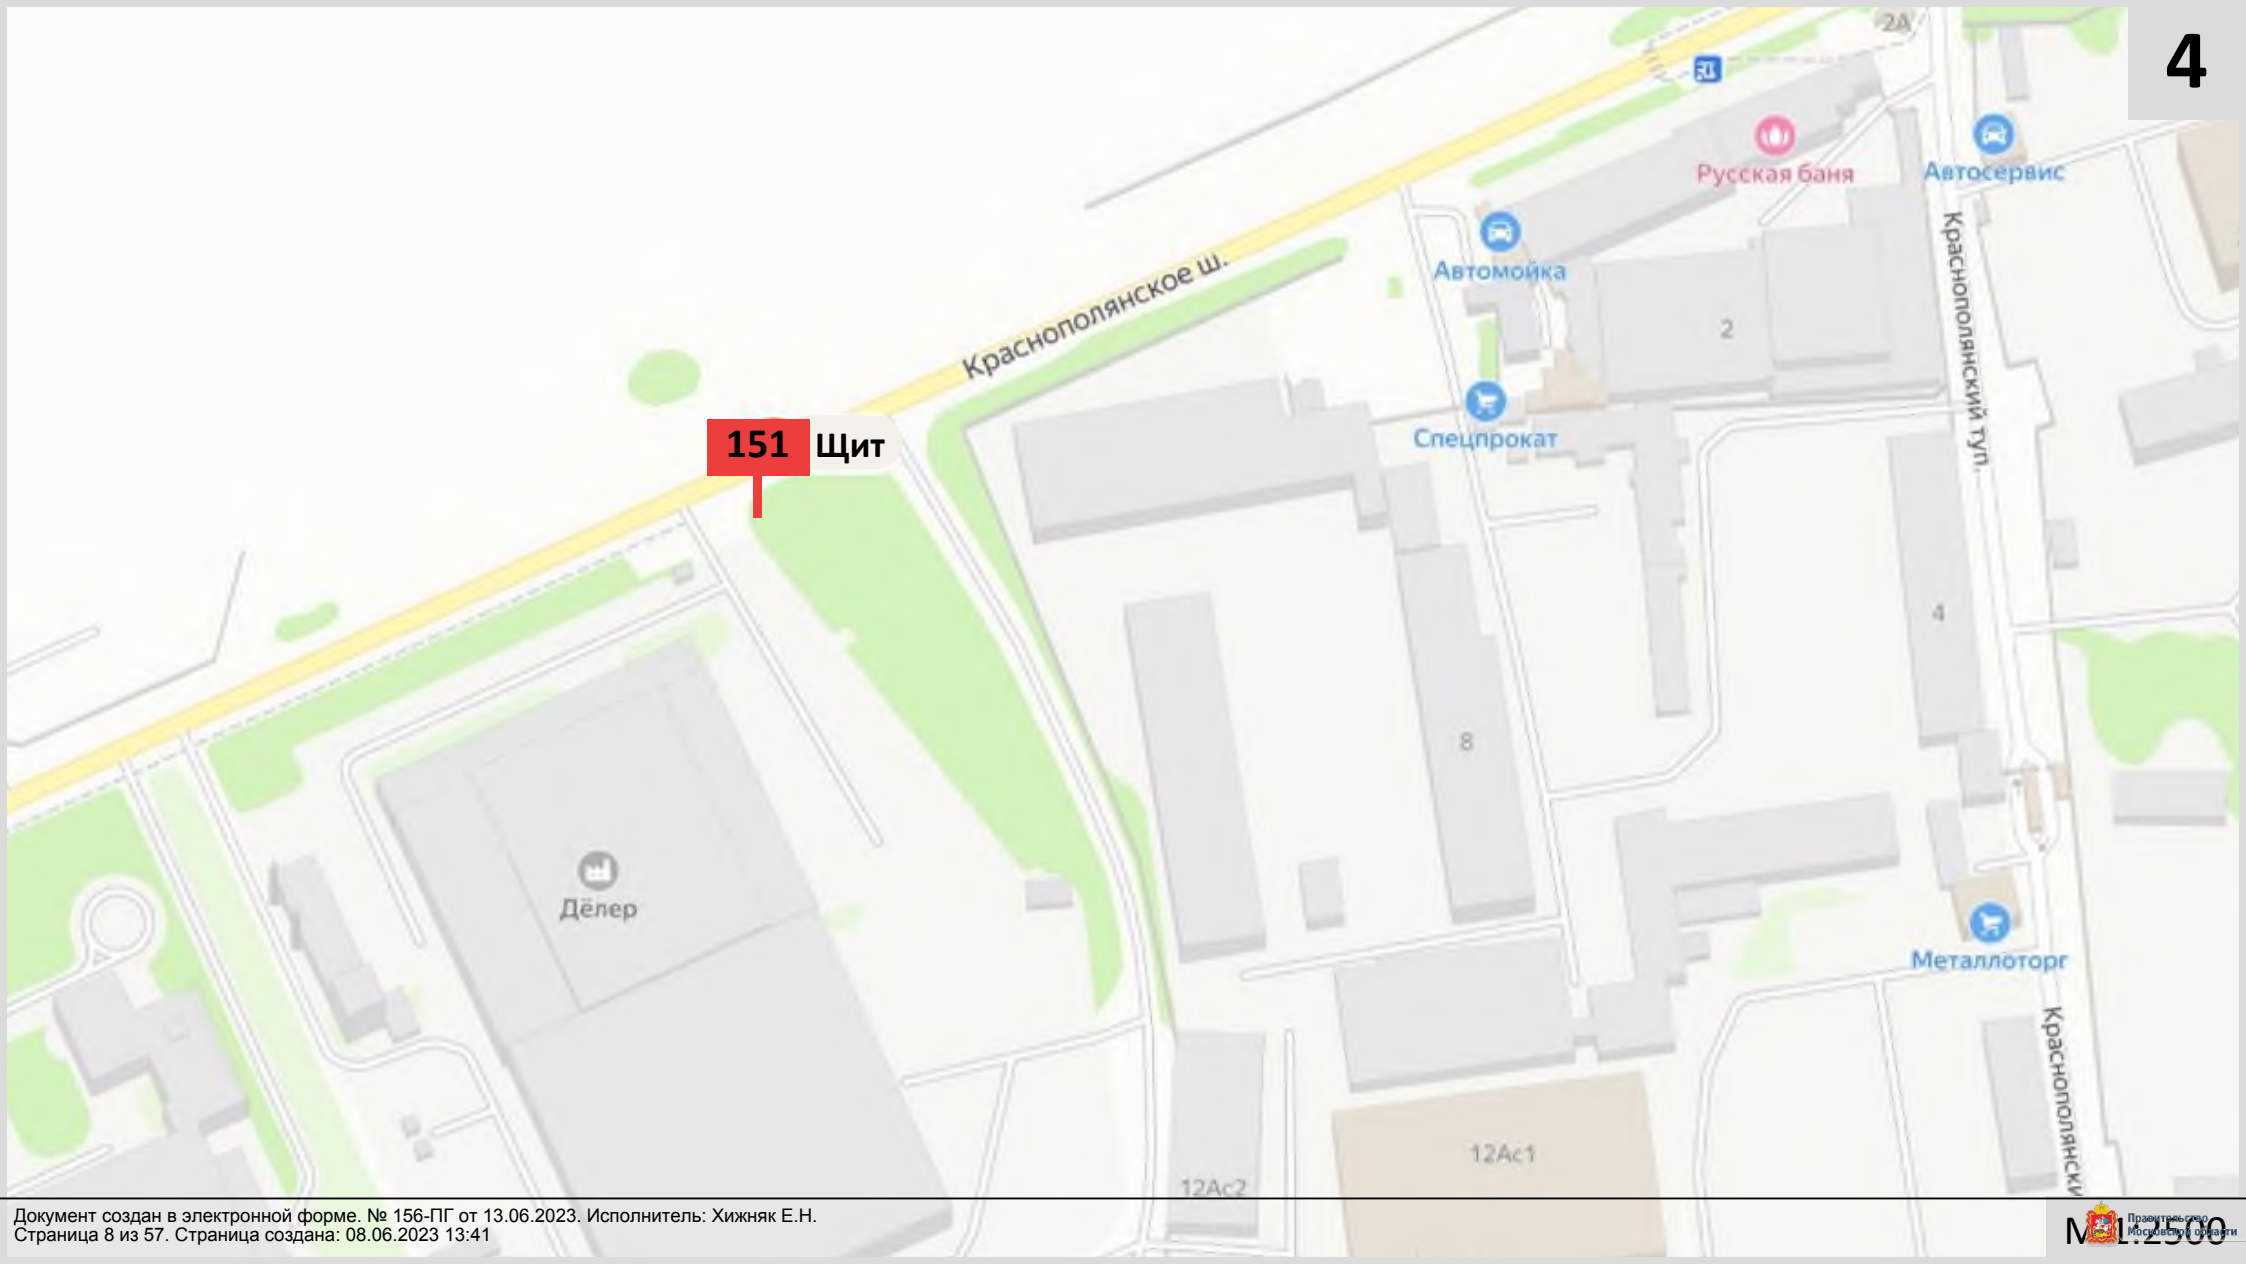

151 Щит

Краснополянское ш.

Дёлер

Автомойка

Русская баня

Спецпрокат

Автосервис

Краснополянский туп.