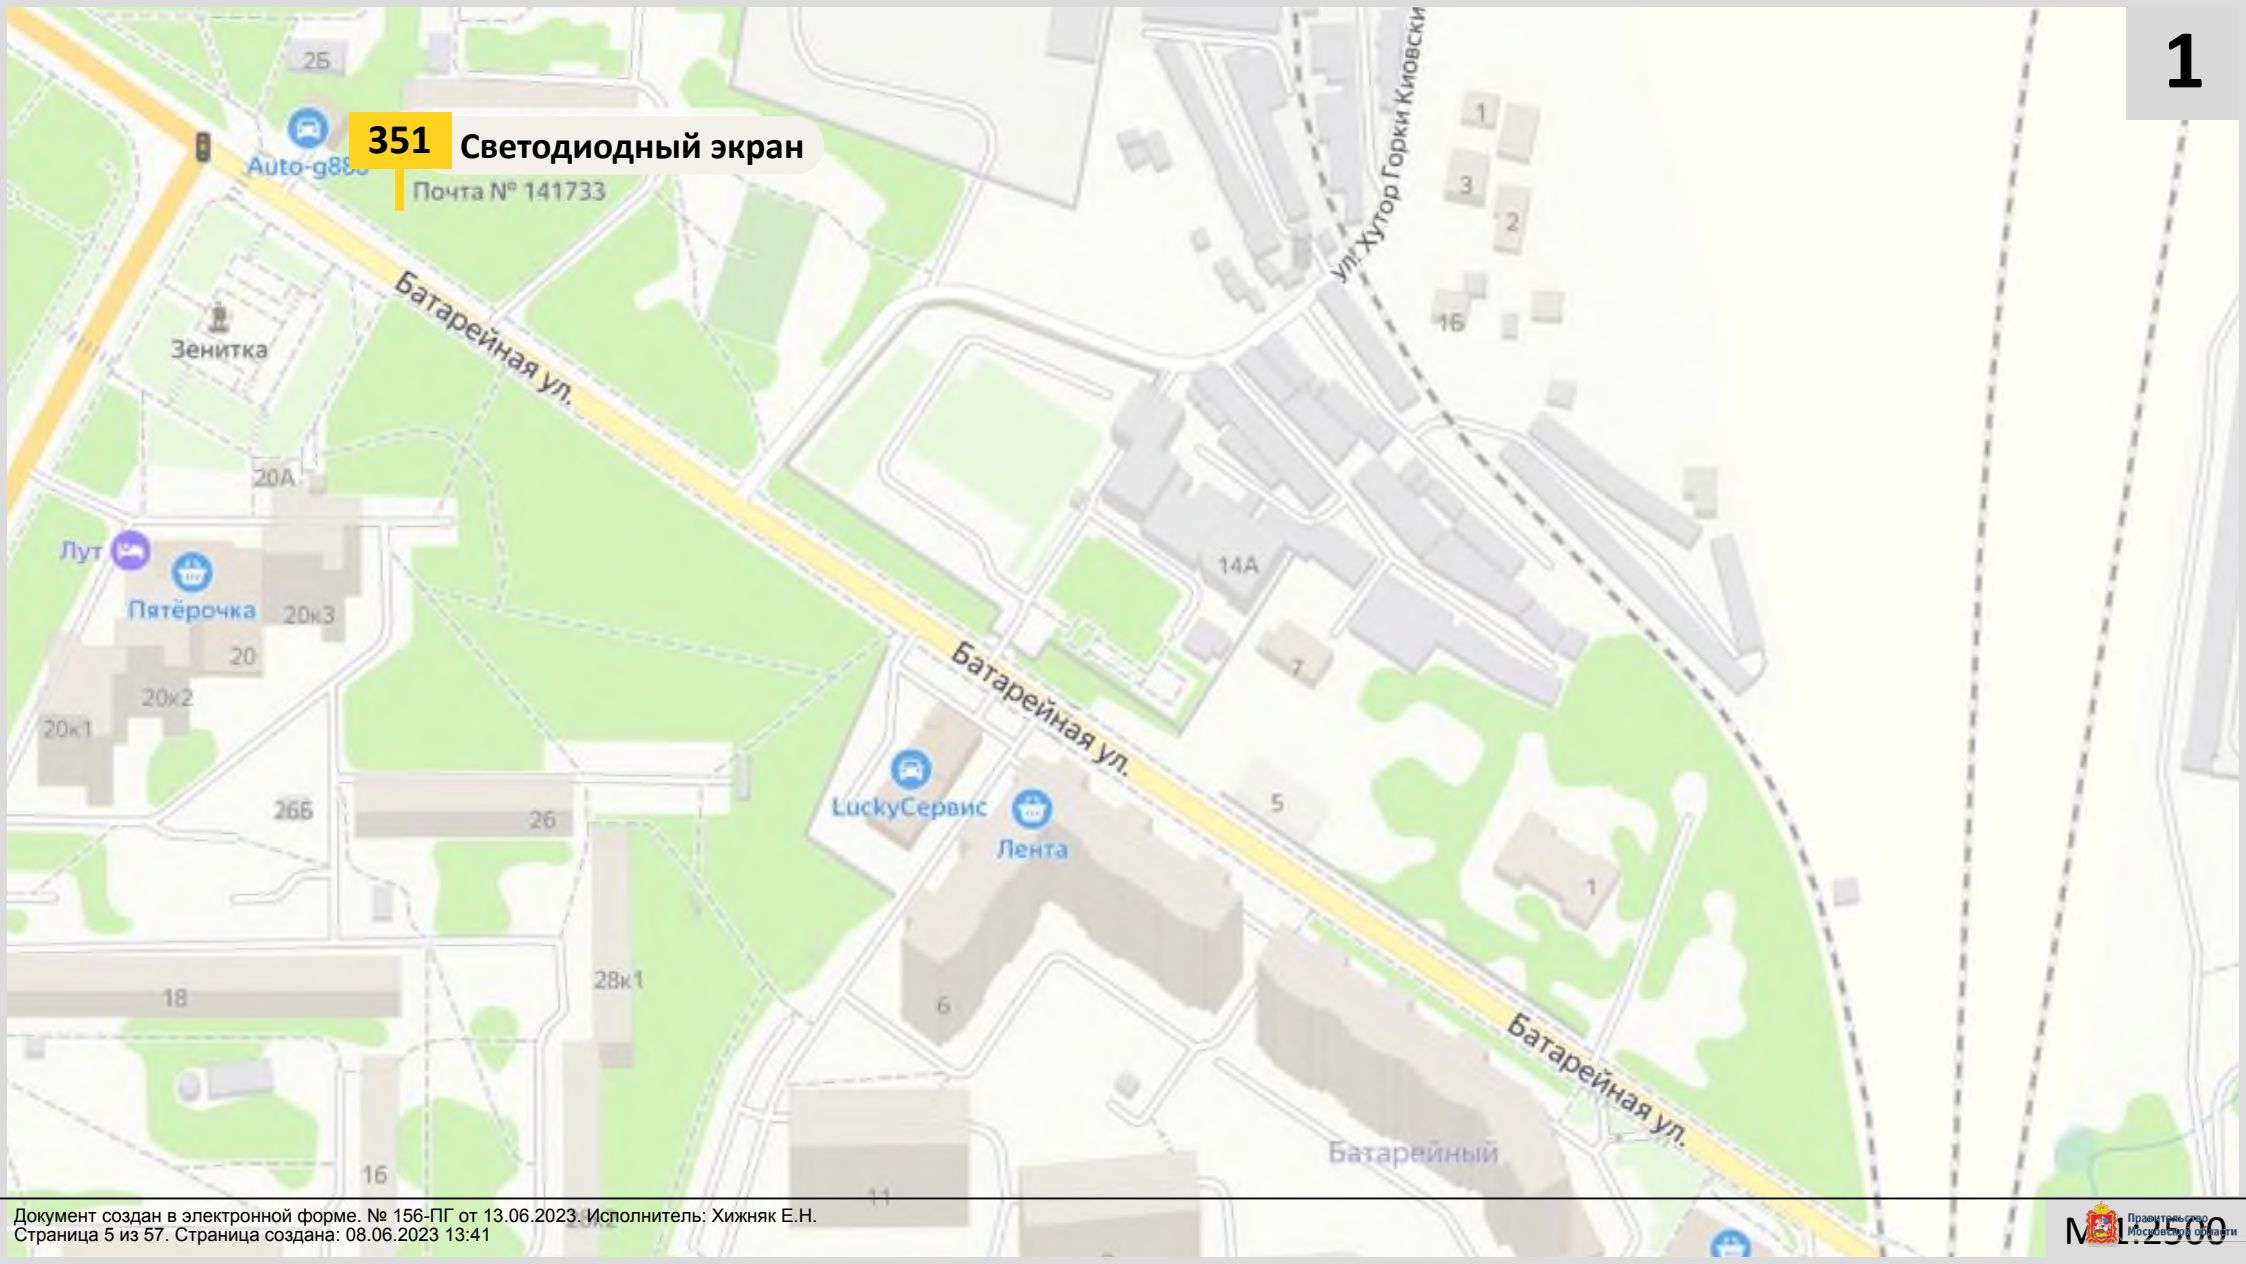

351 Светодиодный экран