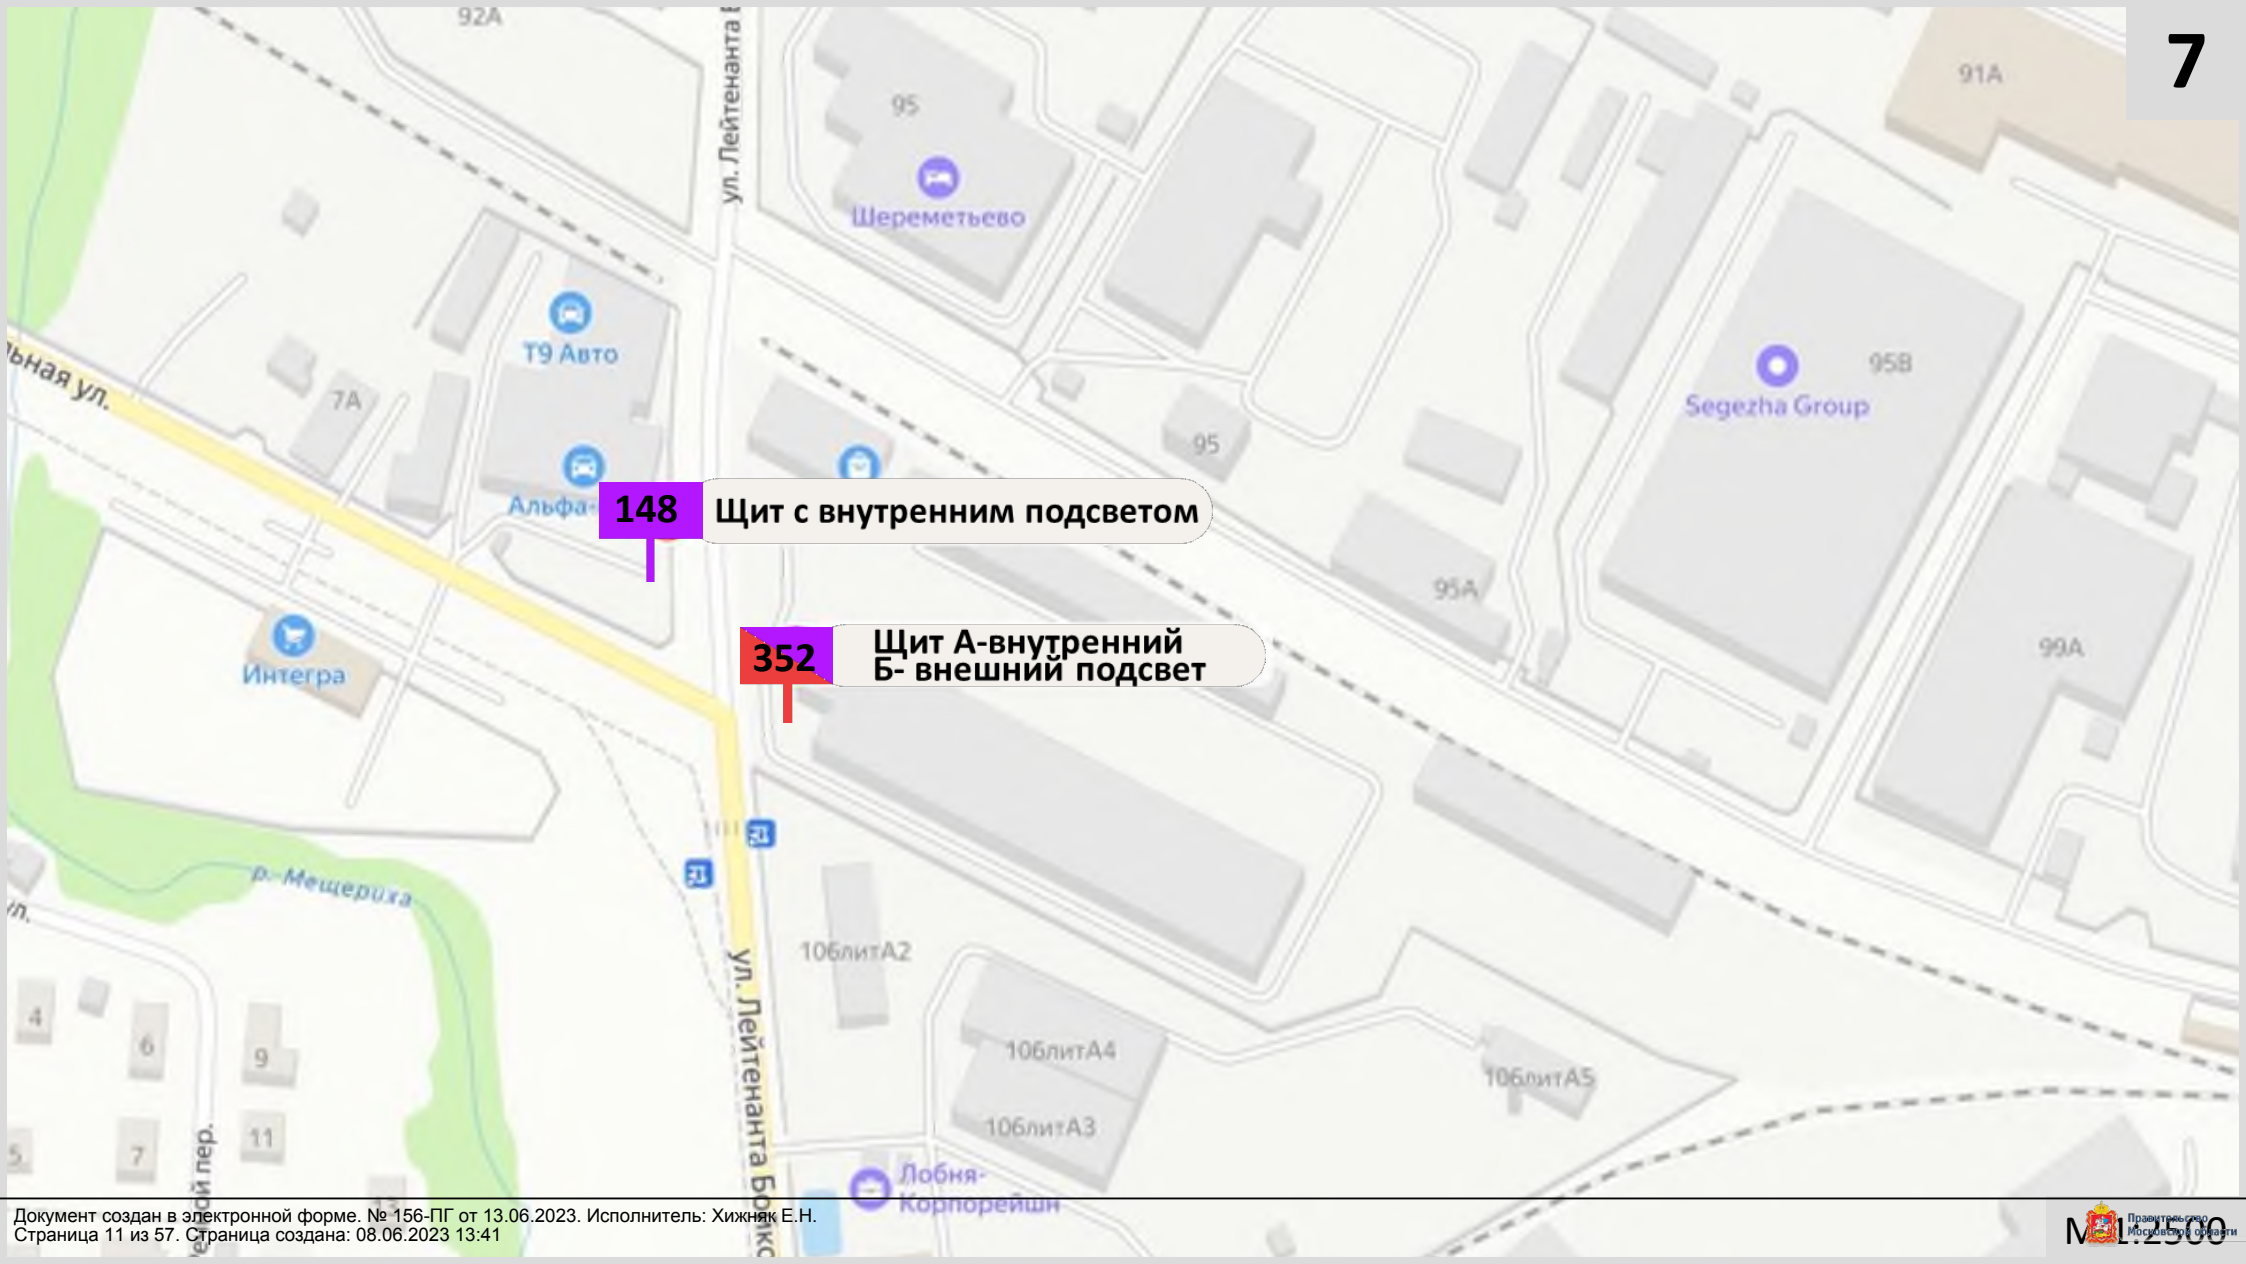

148 Щит с внутренним подсветом

352 Щит А-внутренний
Б- внешний подсвет